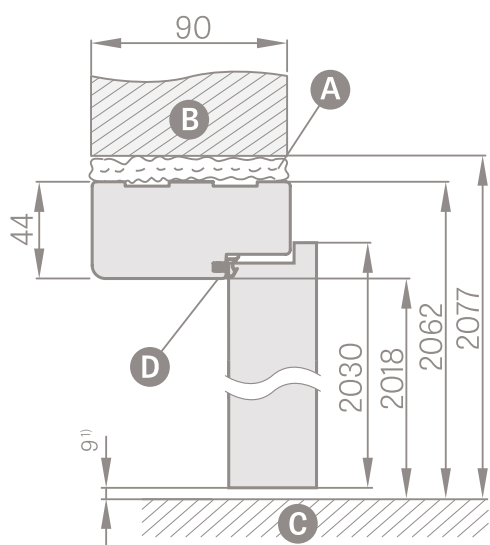

**DOSTĘPNE SZEROKOŚCI
SKRZYDEŁ 70* 80 90**

*szerokość 70 tylko z podcięciem

SCHEMAT OŚCIEŻNICY REGULOWANEJ

Szerokość Drzwi	„70”	„80”	„90”
A	744	844	944
B	718	818	918
C	704	804	904
D	726	826	926
E	748	848	948
F	788	888	988
G	846* 886**	946* 986**	1046* 1086**

* opaska 6 cm / ** opaska 8cm

SCHEMAT OŚCIEŻNICY STAŁEJ

Szerokość Drzwi	„70”	„80”	„90”
A	744	844	944
B	718	818	918
C	704	804	904
D	792	892	992
E	822	922	1022

Ościeżnica regulowana

Ościeżnica stała

GREKO 267,00 zł* / 328,41 zł**
PREMIUM 295,00 zł* / 362,85 zł**