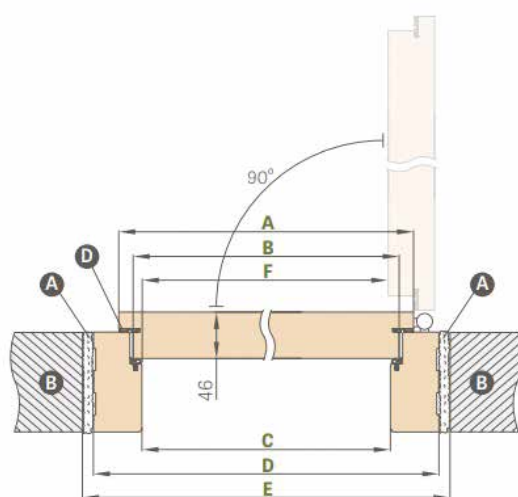

**DOSTĘPNE SZEROKOŚCI
SKRZYDEŁ 70* 80 90**

*szerokość 70 tylko z podcięciem

SCHEMAT OŚCIEŻNICY REGULOWANEJ

Szerokość Drzwi	„70”	„80”	„90”
A	744	844	944
B	718	818	918
C	704	804	904
D	726	826	926
E	748	848	948
F	788	888	988
G	846* 886**	946* 986**	1046* 1086**

* opaska 6 cm / ** opaska 8cm

SCHEMAT OŚCIEŻNICY STAŁEJ

Szerokość Drzwi	„70”	„80”	„90”
A	744	844	944
B	718	818	918
C	704	804	904
D	792	892	992
E	822	922	1022

Ościeżnica regulowana

Ościeżnica stała

GREKO 267,00 zł* / 328,41 zł**
PREMIUM 295,00 zł* / 362,85 zł**

SCHEMAT OŚCIEŻNICY STAŁEJ HERSE SET

Szerokość Drzwi	A	B	C	D	E	F
„80N”	804	777	764	852	872	756
„80”	844	817	804	892	912	796

PAKIET GOLD 1684,00 zł* / 2071,32 zł**

KONSTRUKCJA

- ramiak z płyty MDF pokryty dwiema płytami HDF
- wypełnienie specjalistyczną płytą pełną
- wzmocnione masywnym ceownikiem stalowym
- grubość skrzydła 46 mm
- dodatkowa uszczelka w skrzydle