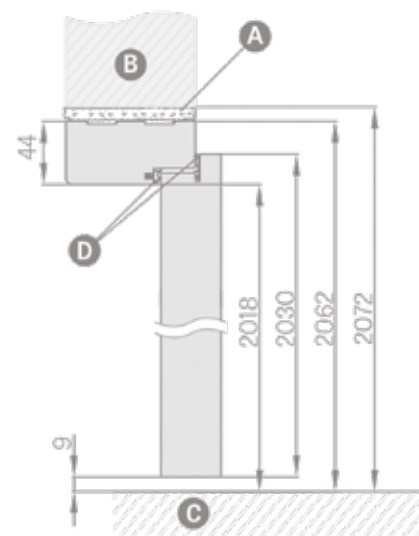

* opaska 6 cm / ** opaska 8cm

SCHEMAT OŚCIEŻNICY STAŁEJ

Szerokość Drzwi	„70”	„80”	„90”
A	744	844	944
B	718	818	918
C	704	804	904
D	792	892	992
E	822	922	1022

Ościeżnica regulowana

Ościeżnica stała

GREKO 267,00 zł* / 328,41 zł**
PREMIUM 295,00 zł* / 362,85 zł**

ZAKRES REGULACJI min.-max(mm)	OŚCIEŻNICA REGULOWANA	
	GREKO opaska 6cm	PREMIUM opaska 8cm
80-100	441,00 zł* / 542,43 zł**	489,00 zł* / 601,47 zł**
100-120	452,00 zł* / 555,96 zł**	496,00 zł* / 610,08 zł**
120-140	469,00 zł* / 576,87 zł**	514,00 zł* / 632,22 zł**
140-160	486,00 zł* / 597,78 zł**	531,00 zł* / 653,13 zł**
160-180	511,00 zł* / 628,53 zł**	560,00 zł* / 688,80 zł**
180-200	523,00 zł* / 643,29 zł**	568,00 zł* / 698,64 zł**
200-220	540,00 zł* / 664,20 zł**	586,00 zł* / 720,78 zł**
220-240	557,00 zł* / 685,11 zł**	605,00 zł* / 744,15 zł**
240-260	575,00 zł* / 707,25 zł**	622,00 zł* / 765,06 zł**
260-280	593,00 zł* / 729,39 zł**	639,00 zł* / 785,97 zł**

SCHEMAT OŚCIEŻNICY STAŁEJ HERSE SET

Szerokość Drzwi	A	B	C	D	E	F
„80N”	804	777	764	852	872	756
„80”	844	817	804	892	912	796

PAKIET GOLD 1684,00 zł* / 2071,32 zł**

KONSTRUKCJA

- ramiak z płyty MDF pokryty dwiema płytami HDF
- wypełnienie specjalistyczną płytą pełną
- wzmocnione masywnym ceownikiem stalowym
- grubość skrzydła 46 mm
- dodatkowa uszczelka w skrzydle