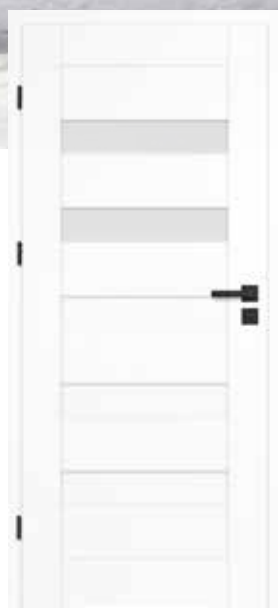

KONSTRUKCJA

- skrzydło wykonane w technologii ramiakowej STILE
- ramiaki z płyty MDF pokryte okleiną GREKO
- płyciny z płyty HDF o grubości 4 mm pokryte okleiną GREKO

OKUCIA

- trzy srebrne zawiasy 2-czopowe z regulacją w płaszczyźnie poziomej
- zamek na klucz lub łazienkowy

SZKLENIE

- szyba hartowana mleczna

Ościeżnica z opaską 6cm ką. 45 st.

MAGNOLIA 1

695,00 zł* / 854,85 zł**

MAGNOLIA 4

727,00 zł* / 894,21 zł**

MAGNOLIA 8

695,00 zł* / 854,85 zł**

SKRZYDŁA W DEKORZE: ŚNIEŻNOBIAŁY

MAGNOLIA 1	70 80 90
MAGNOLIA 4	70 80 90
MAGNOLIA 8	70 80 90

OŚCIEŻNICA W DEKORZE: ŚNIEŻNOBIAŁY

80-100	100-120	120-140	140-160
160-180	180-200	200-220	220-240
240-260	260-280	-	stała