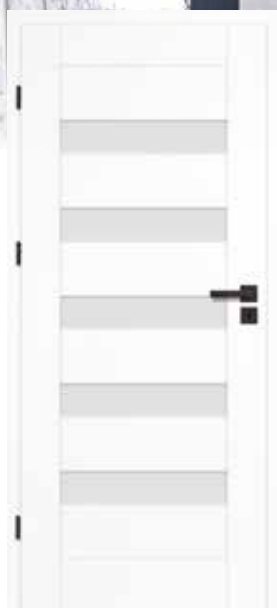

KONSTRUKCJA

- skrzydło wykonane w technologii ramiakowej STILE
- ramiaki z płyty MDF pokryte okleiną GREKO
- płyciny z płyty HDF o grubości 4 mm pokryte okleiną GREKO

OKUCIA

- trzy srebrne zawiasy 2-czopowe z regulacją w płaszczyźnie poziomej
- zamek na klucz lub łazienkowy

SZKLENIE

- szyba hartowana mleczna

Ościeżnica z opaską 6cm ką. 45 st.

MAGNOLIA 1

695,00 zł* / 854,85 zł**

MAGNOLIA 4

727,00 zł* / 894,21 zł**

MAGNOLIA 8

695,00 zł* / 854,85 zł**

SKRZYDŁA W DEKORZE: ŚNIEŻNOBIAŁY

MAGNOLIA 1	70 80 90
MAGNOLIA 4	70 80 90
MAGNOLIA 8	70 80 90

OŚCIEŻNICA W DEKORZE: ŚNIEŻNOBIAŁY

80-100	100-120	120-140	140-160
160-180	180-200	200-220	220-240
240-260	260-280	-	stała