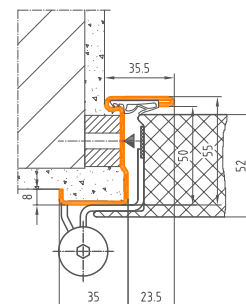

DODATKOWA OPCJA ZA DOPŁATĄ:

- dymoszczelność S_{200}
- dźwiękoszczelność R_w
- izolacyjność termiczna U_d
- antywłamaniowość RC2- drzwi E130
- lakierowanie proszkowe wg palety RAL
- przeszklenia, kratki wentylacyjne
- samozamykacz
- funkcje paniczne/ewakuacyjne