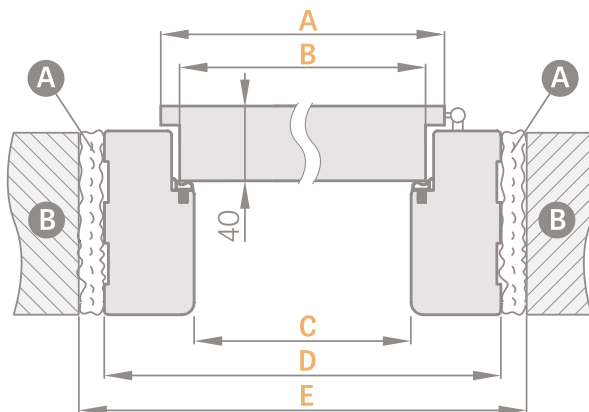

SCHEMAT OŚCIEŻNICY STAŁEJ

Szerokość Drzwi	„70”	„80”	„90”
A	744	844	944
B	718	818	918
C	704	804	904
D	792	892	992
E	822	922	1022