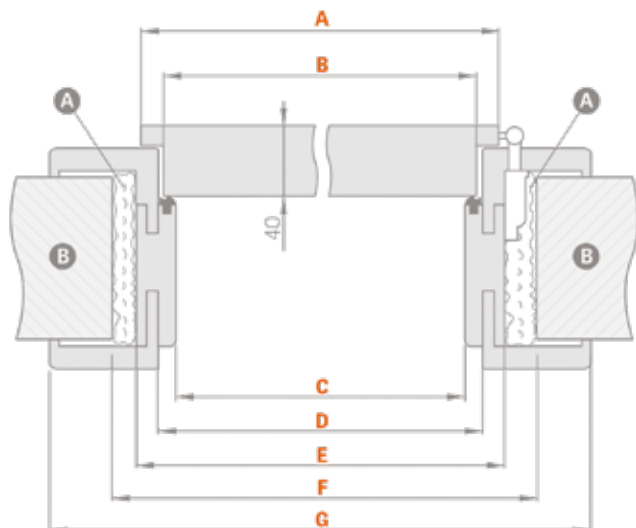

Ościeżnica z opaską 8cm kął. 45 st.

Skrzydło z podcięciem w szerokości 70 i 80

OŚCIEŻNICA W DEKORZE:

BIAŁY PREMIUM, DĄB NATUR PREMIUM

80-100	100-120	120-140	140-160
160-180	180-200	200-220	220-240
240-260	260-280	-	stała

**DOSTĘPNE SZEROKOŚCI
SKRZYDEŁ 70* 80 90**

*szerokość 70 tylko z podcięciem

SCHEMAT OŚCIEŻNICY REGULOWANEJ

Szerokość Drzwi	„70”	„80”	„90”
A	744	844	944
B	718	818	918
C	704	804	904
D	726	826	926
E	748	848	948
F	788	888	988
G	846* 886**	946* 986**	1046* 1086**