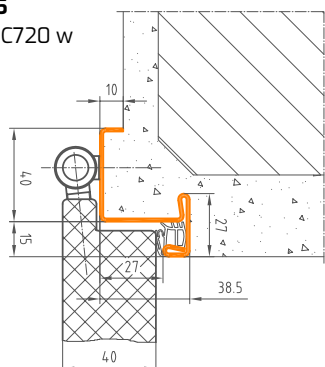

Tabela wymiarów

ROZMIAR DRZWI	ŚWIATŁO OŚCIEŻNICY (mm)	OTWÓR Z LUZEM MONTAŻOWY (mm)
80	800x2000	870x2035
90	900x2000	970x2035

DOSTĘPNE ROZMIARY 80 90

SKRZYDŁO

- Grubość skrzydła 40 mm, grubość blachy ocynkowanej 0,55 mm
- Wypełnienie: stabilizator typu „plaster miodu” o dużej gęstości
- 3-stronna gruba przyłga, skrzydło z możliwością skracania do 15 mm
- Skrzydło przygotowane do montażu okuć, nawiercone
- Wykończenie **RAL 7035**

Tabela wymiarów

ROZMIAR DRZWI	ŚWIATŁO OŚCIEŻNICY (mm)	OTWÓR Z LUZEM MONTAŻOWY (mm)
80	800x2000	890x2045
90	930x2000	1020x2045

DOSTĘPNE ROZMIARY 80 90

SKRZYDŁO

- możliwość stosowania jako drzwi zewnętrzne
- drzwi uniwersalne Lewe/Prawe
- Grubość skrzydła 52 mm, grubość blachy ocynkowanej 0,75 mm
- Wypełnienie: wełna mineralna
- 4-stronna cienka przyłga
- Wykończenie **RAL 7035**