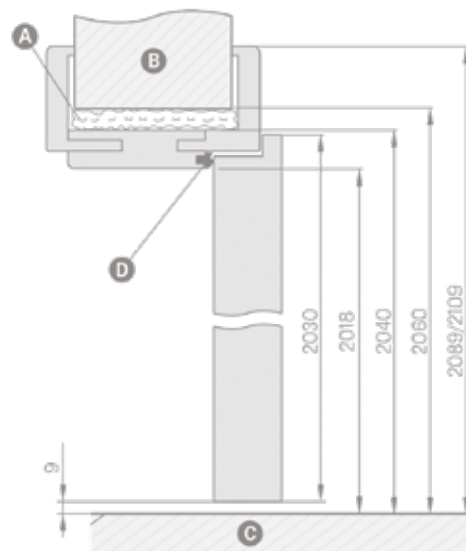

Ościeżnica z opaską 8cm kął. 45 st.

Skrzydło z podcięciem w szerokości 70 i 80

OŚCIEŻNICA W DEKORZE:

BIAŁY PREMIUM, DĄB NATUR PREMIUM

80-100	100-120	120-140	140-160
160-180	180-200	200-220	220-240
240-260	260-280	-	stała

**DOSTĘPNE SZEROKOŚCI
SKRZYDEŁ 70* 80 90**

*szerokość 70 tylko z podcięciem

SCHEMAT OŚCIEŻNICY REGULOWANEJ

Szerokość Drzwi	„70”	„80”	„90”
A	744	844	944
B	718	818	918
C	704	804	904
D	726	826	926
E	748	848	948
F	788	888	988
G	846* 886**	946* 986**	1046* 1086**